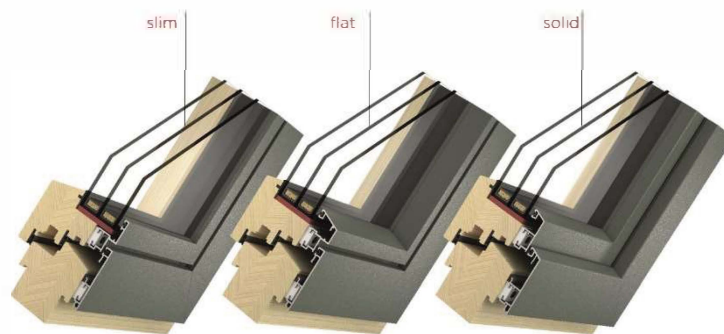

H/Abasic (Holz/Alu-Fenster)

		H/Abasic slim	H/Abasic flat	H/Abasic solid
Holzart	Fichte, Lärche, Eiche			
Bautiefe	Rahmen	82,5mm	82,5mm	89,5mm
	Flügel	99,5mm	99,5mm	89,5mm
Mögliche Glasstärken		44-56mm	26-48mm	26-48mm
U _f -Rahmen W/m ² K *		1,1	1,0	1,0
	U _g -Wert	U _w -Werte (thermischer Glasabstandhalter)		
2-fach Verglasung	1,1	-	1,14	1,14
	1,0	-	1,07	1,07
3-fach Verglasung	0,7	0,88	0,86	0,86
	0,6	0,81	0,79	0,79
	0,5	0,74	0,72	0,72
Sicherheit	RC1, RC2			
Beschlag	sichtbar	•	•	•
	verdeckt	◦	◦	◦

*mit Wannendichtung
 • im Standard ◦ optional erhältlich