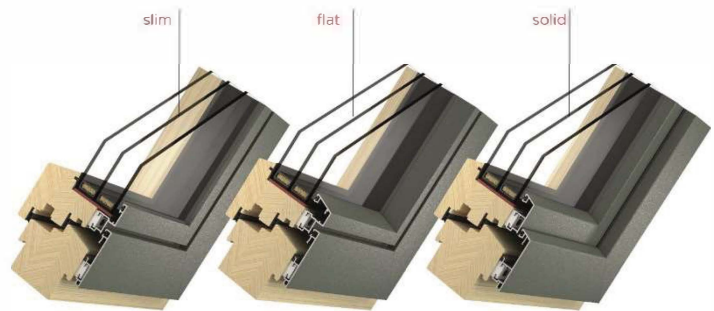

H/Apro (Holz/Alu-Fenster)

		H/Apro slim	H/Apro flat	H/Apro solid
Holzart	Fichte, Lärche, Eiche			
Bautiefe	Rahmen	92,5mm	92,5mm	99,5mm
	Flügel	109,5mm	109,5mm	99,5mm
Mögliche Glasstärken		44-56mm	44-56mm	44-56mm
U _f -Rahmen W/m ² K *		1,08	0,97	0,97
	U _g -Wert	U _w -Werte (thermischer Glasabstandhalter)		
2-fach Verglasung	1,1	-	-	-
	1,0	-	-	-
3-fach Verglasung	0,7	0,90	0,86	0,82
	0,6	0,83	0,79	0,75
	0,5	0,76	0,73	0,67
Sicherheit	RC1, RC2			
Beschlag	sichtbar	•	•	•
	verdeckt	◦	◦	◦

*mit Wannendichtung
 • im Standard ◦ optional erhältlich

**Böhm-
FENSTER**