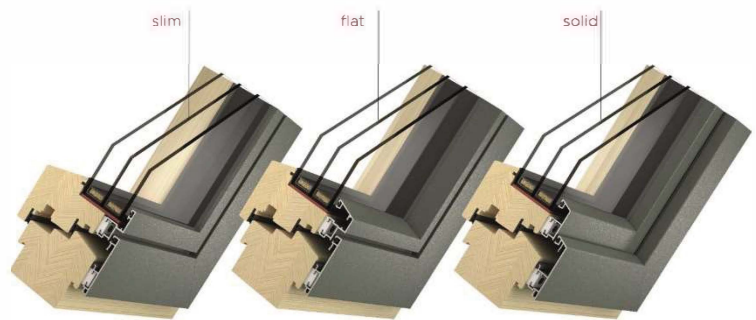

H/Abig (Holz/Alu-Fenster)

		/Abig slim	/Abig flat	H/Abig solid
Holzart	Fichte, Lärche, Eiche			
Bautiefe	Rahmen	102,5mm	102,5mm	109,5mm
	Flügel	119,5mm	119,5mm	109,5mm
Mögliche Glasstärken		44-56mm	44-56mm	44-56mm
U _f -Rahmen W/m ² K *		1,0	0,93	0,93
	U _g -Wert	U _w -Werte (thermischer Glasabstandhalter)		
2-fach Verglasung	1,1	-	-	-
	1,0	-	-	-
3-fach Verglasung	0,7	0,86	0,85	0,85
	0,6	0,79	0,78	0,78
	0,5	0,72	0,71	0,71
Sicherheit	RC1, RC2			
Beschlag	sichtbar	•	•	•
	verdeckt	◦	◦	◦

*mit Wannendichtung
 • im Standard ◦ optional erhältlich

**Böhm-
FENSTER**