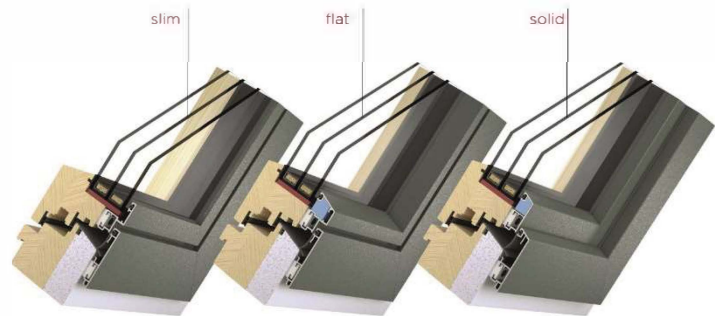

# H/Aplan passiv

(Holz/Alu-Fenster)

		H/Aplan passiv slim	H/Aplan passiv flat	H/Aplan passiv solid
Holzart	Fichte, Lärche, Eiche			
Bautiefe	Rahmen	102,5mm	102,5mm	109,5mm
	Flügel	99,5mm	99,5mm	89,5mm
Mögliche Glasstärken		44-56mm	44-56mm	44-56mm
U <sub>f</sub> -Rahmen W/m <sup>2</sup> K		0,85	0,82	0,89
	U <sub>g</sub> -Wert	U <sub>w</sub> -Werte (thermischer Glasabstandhalter)		
2-fach Verglasung	1,1	-	-	-
	1,0	-	-	-
3-fach Verglasung	0,7	0,83	0,81	0,82
	0,6	0,76	0,74	0,75
	0,5	0,68	0,67	0,67
Sicherheit	RC1, RC2			
Beschlag	sichtbar	-	-	-
	verdeckt	•	•	•

• im Standard    ◦ optional erhältlich

**Böhm-  
FENSTER**