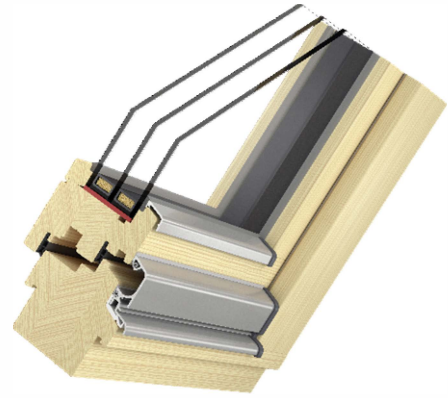

Hpro (Holz-Fenster)

		ic'o
Holzart		Fichte, Lärche, Eiche
Bautiefe	Rahmen	80mm
	Flügel	80mm
Mögliche Glasstärken		26-46mm
U_f -Rahmen W/m ² K		1,05
	U_g -Wert	U_w -Werte (thermischer Glasabstandhalter)
2-fach Verglasung	1,1	1,16
	1,0	1,09
3-fach Verglasung	0,7	0,89
	0,6	0,82
	0,5	0,75
Sicherheit		RC1, RC2
Beschlag	sichtbar	•
	verdeckt	◦

• im Standard ◦ optional erhältlich

Böhm- FENSTER