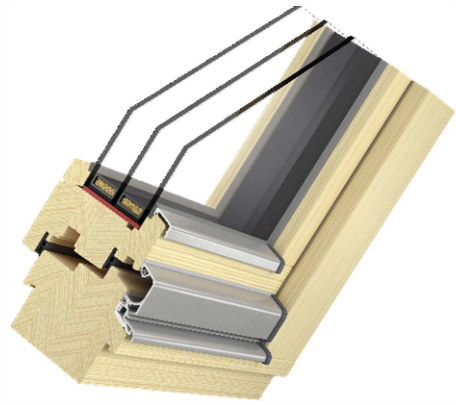

# Hbig (Holz-Fenster)

		ic'o
Holzart		Fichte, Lärche, Eiche
Bautiefe	Rahmen	90mm
	Flügel	90mm
Mögliche Glasstärken		44-56mm
$U_f$ -Rahmen W/m <sup>2</sup> K		0,99
	$U_g$ -Wert	$U_w$ -Werte (thermischer Glasabstandhalter)
2-fach Verglasung	1,1	-
	1,0	-
3-fach Verglasung	0,7	0,87
	0,6	0,80
	0,5	0,73
Sicherheit		RC1, RC2
Beschlag	sichtbar	•
	verdeckt	◦

• im Standard    ◦ optional erhältlich